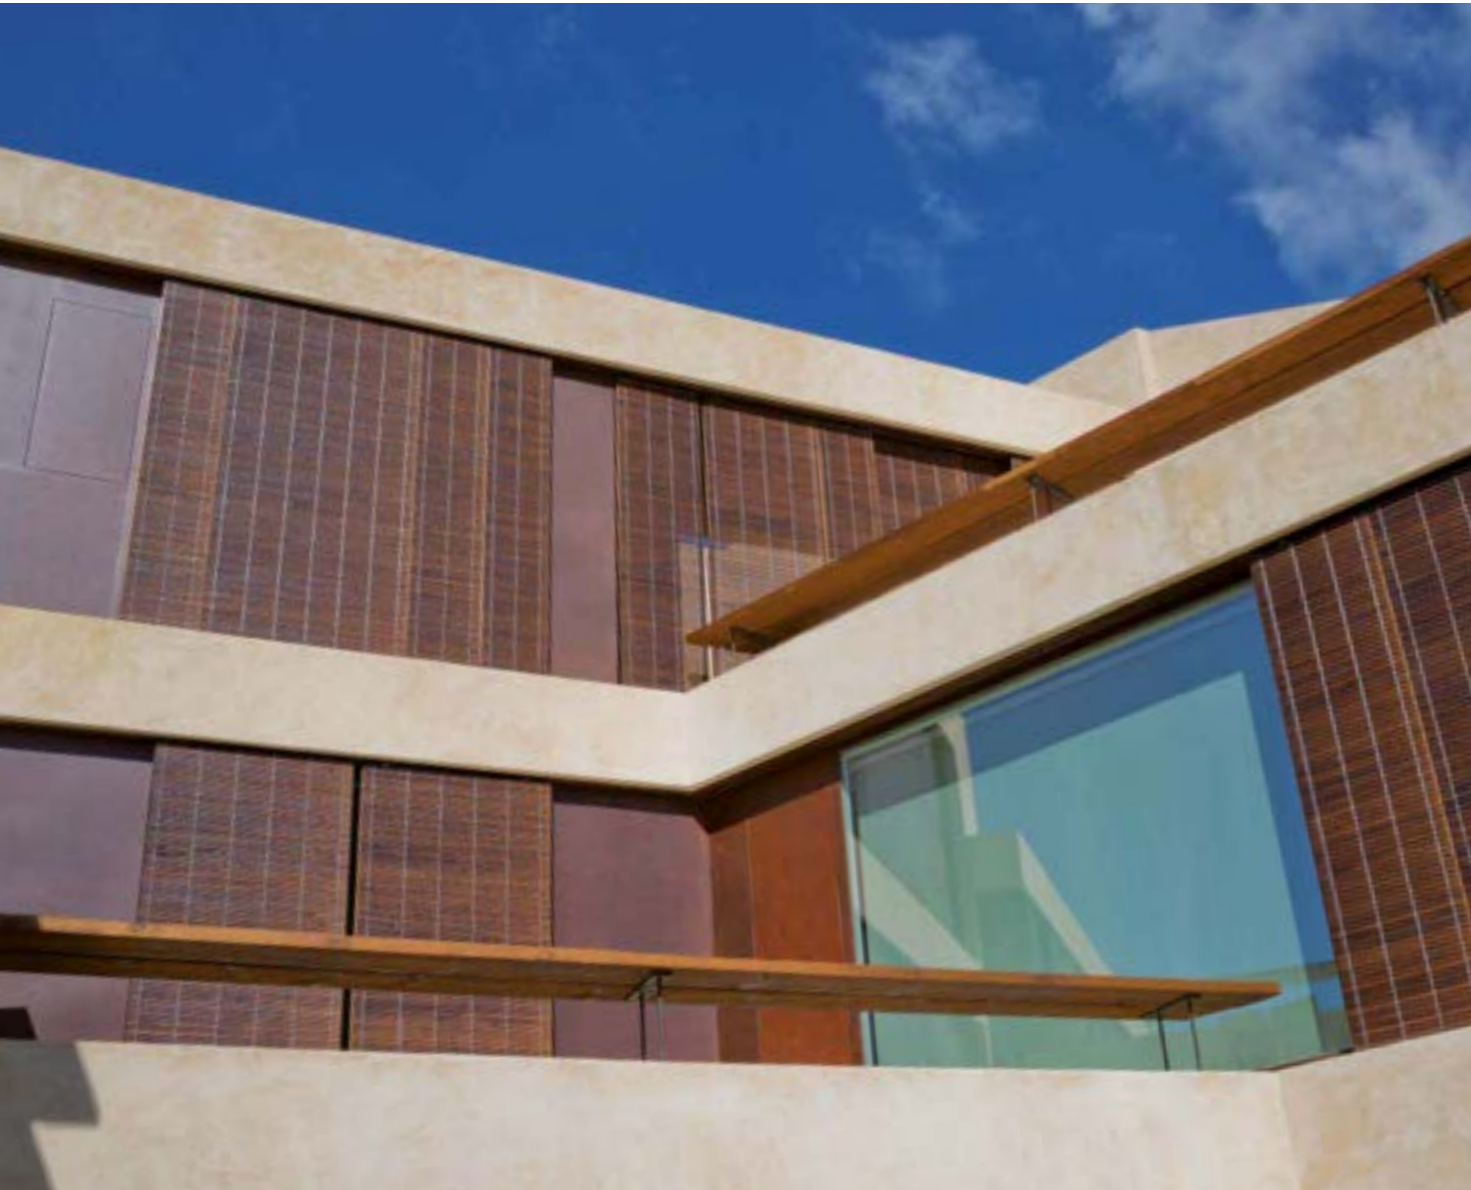

Alicantinas y Cortinas de PVC

La vuelta de la tradición y la estética

El respeto por la tradición y los orígenes, va en nuestro carácter y las Alicantinas son muestra de ello.

Fueron las pioneras y han llegado hasta hoy con toda la frescura y las prestaciones esperadas. Regulan la luz del Sol, proyectan sombra en puertas y ventanas, dejan pasar el aire, evitan la entrada de insectos y aguantan la intemperie.