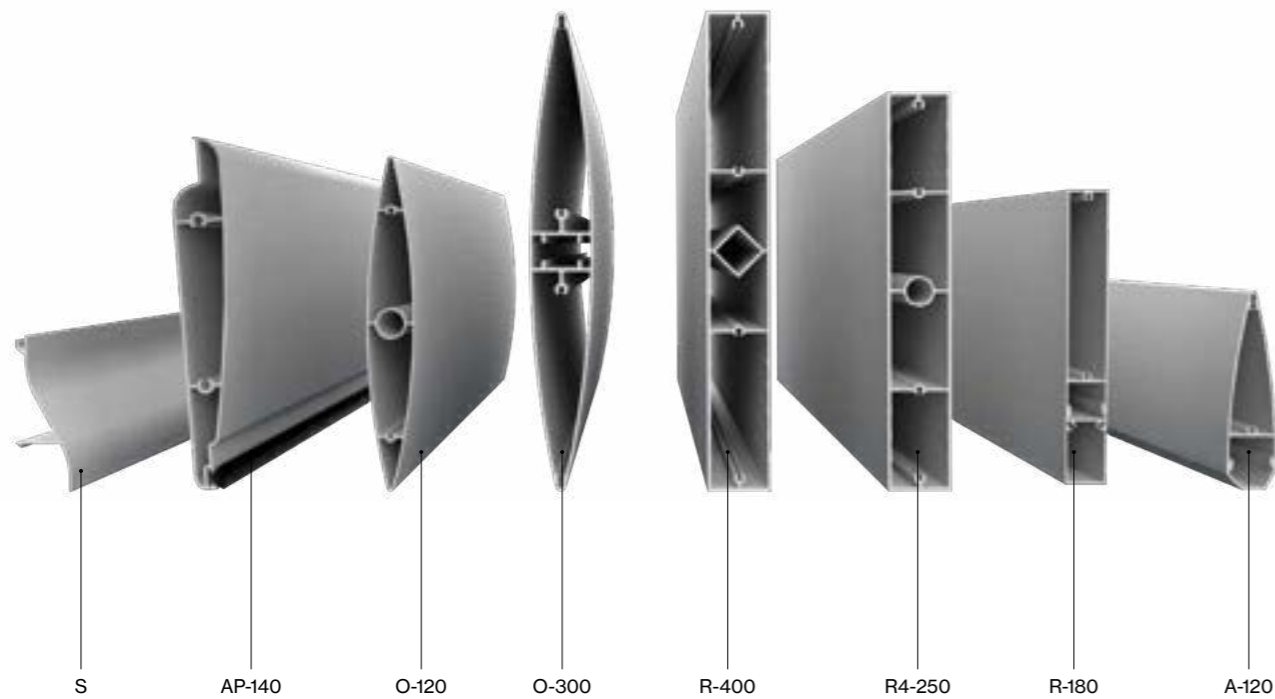

La fachada es la carta de presentación al mundo de todo tipo de edificios, y las celosías indudablemente, contribuyen a aumentar su valor estético. Sistemas de protección solar activo-pasivo que contribuyen al ahorro energético, la sostenibilidad y a disminuir el efecto invernadero.

Nuestras celosías están fabricadas en aluminio de extrusión o PVC, sirviendo a proyectos arquitectónicos, residenciales, corporativos,

comerciales e industriales. Proyectos estudiados para, según necesidad, ofrecer soluciones fijas, móviles, con diferentes sistemas de accionamiento.

Diferentes modelos de lamas que permiten distinto grado de separación y así variar el grado de transparencia con el que controlar la luminosidad y mejorar el confort en todo tipo de espacios.