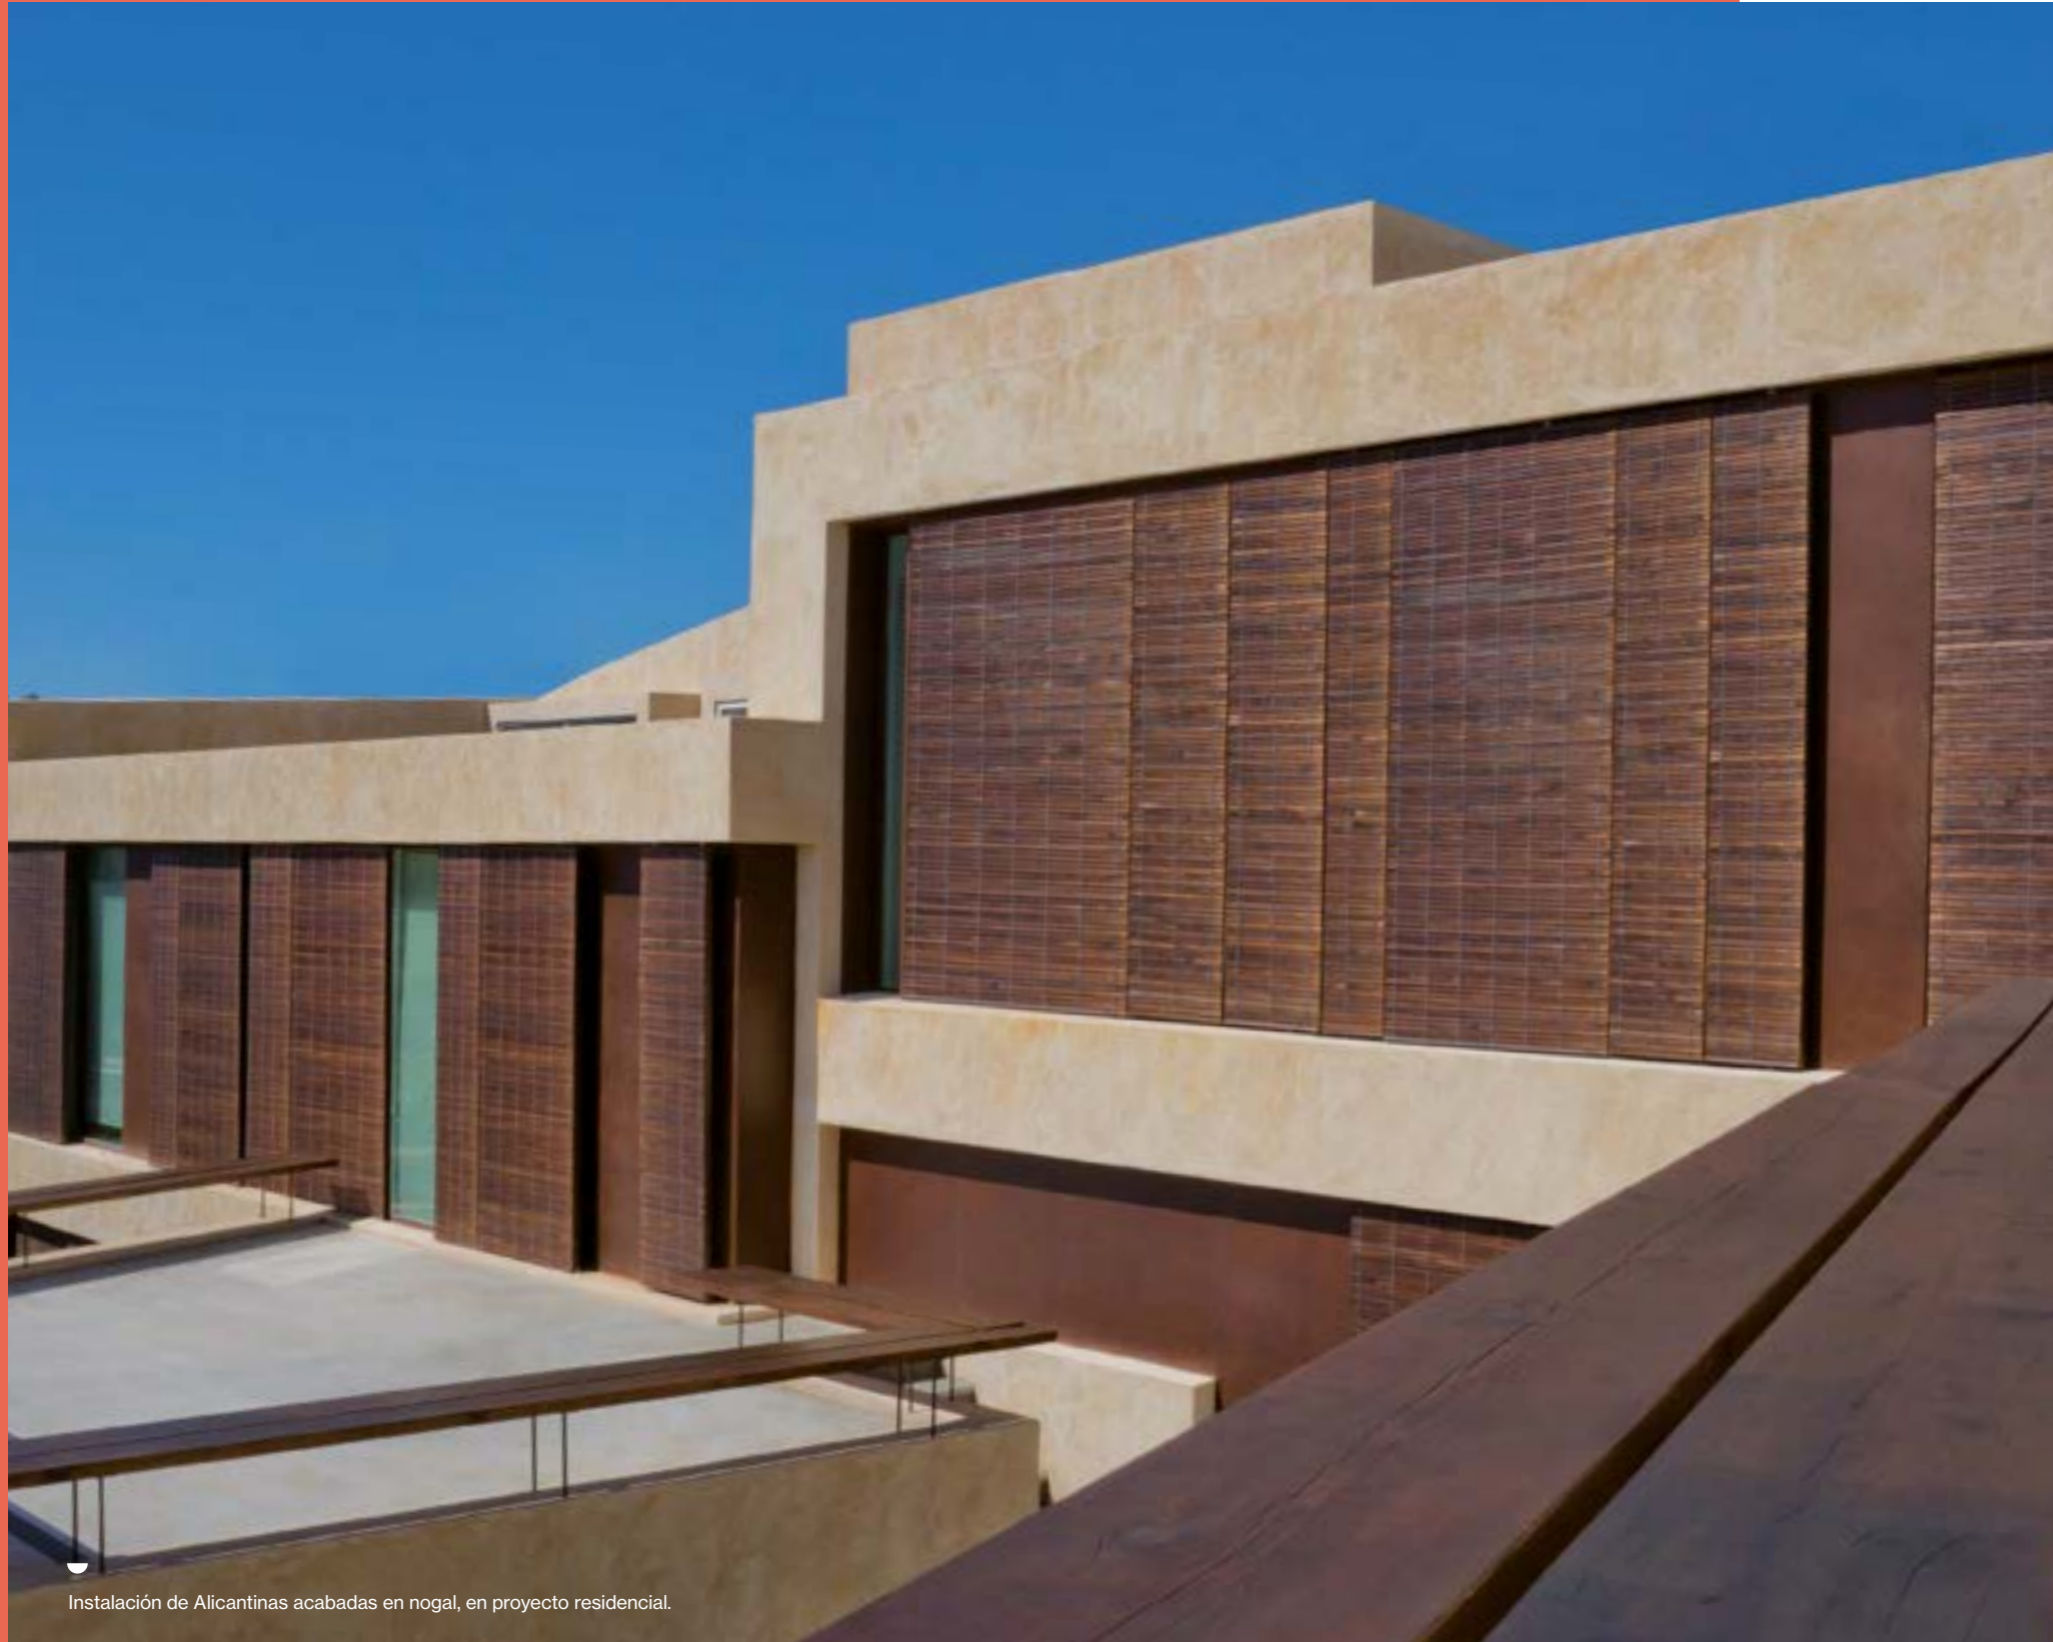

Astron es la cortina de cristal corredera de Saxun, un cerramiento idóneo para lugares donde no se quiera invadir el espacio interior, tales como restaurantes, terrazas y separadores de estancias. Este sistema permite desplazar paralelamente y de forma horizontal cada una de las hojas hacia un lado o ambos.

Alicantinas y Cortinas de PVC

La vuelta de la tradición y la estética

El respeto por la tradición y los orígenes, va en nuestro carácter y las Alicantinas son muestra de ello.

Fueron las pioneras y han llegado hasta hoy con toda la frescura y las prestaciones esperadas. Regulan la luz del Sol, proyectan sombra en puertas y ventanas, dejan pasar el aire, evitan la entrada de insectos y aguantan la intemperie.